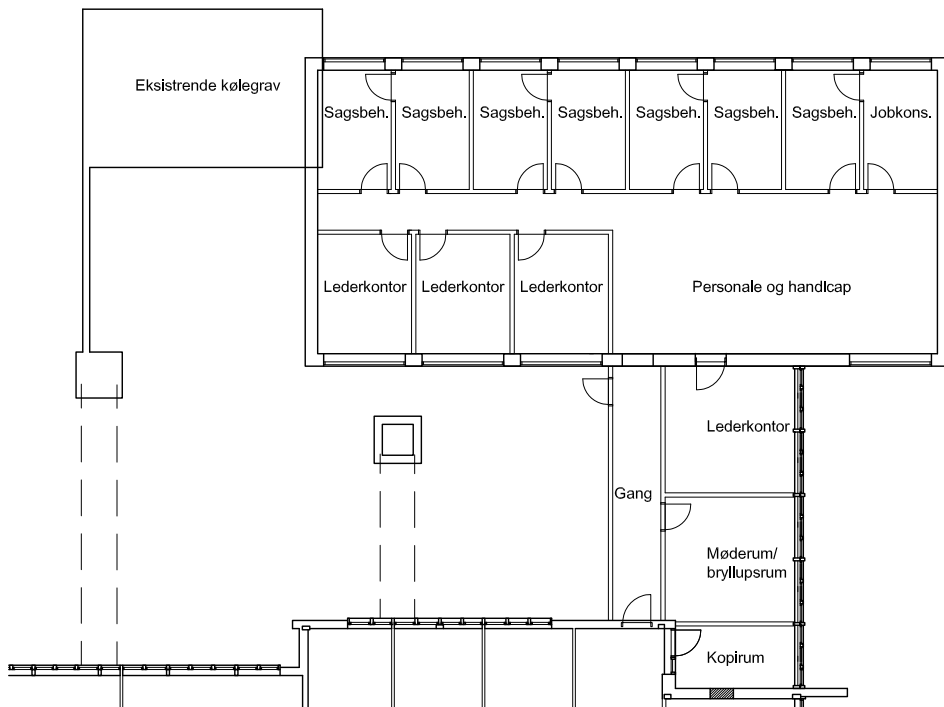

vestlig facade

Trundholm Rådhus
Bygherre: Odsherred Kommune
Udførelsesår: 2008

En større tilbygning til det eksisterende rådhus tegnes p.t. Bygningen har været bearbejdet på vor workshop omkring Energi og Arkitektur - se iverigt vor beskrivelse under miljø afsnittene.

Bygningen tilpasses de eksisterende forhold og udføres med miljø for øje.