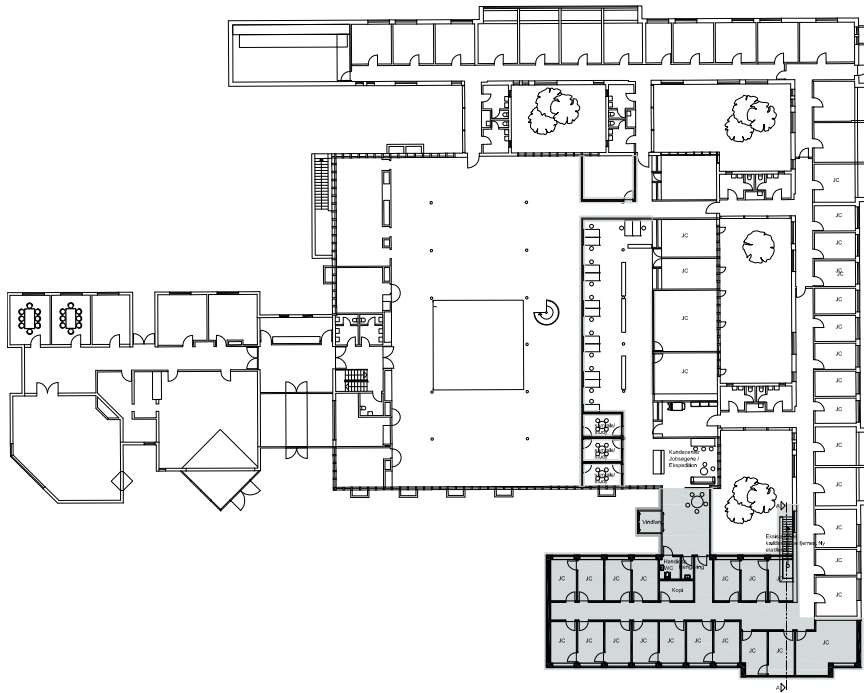

rådhus udvalgte referencer