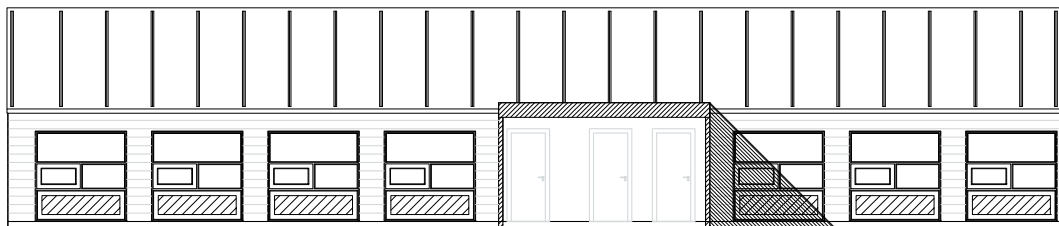

Fårevejle Rådhus
Bygherre: Odsherred Kommune
Udførelsesår: 2008

P.t tegnes der på en udvidelse og ombygning af Fårevejle Rådhus. Odsherred Kommune har besluttet at beholde sine tidligere rådhusbygninger og bruge dem til administrationen. Derfor står vi for en udvidelse om ombygning af Fårevejle Rådhus. En tilbygning som arkitektonisk lægger sig i samme sprog som det eksisterende.

Huset har iverigt været bearbejdet på vor Energi og Arkitektur Workshop 08- se iverigt tidligere miljøafsnit.

Sydøstlig facade